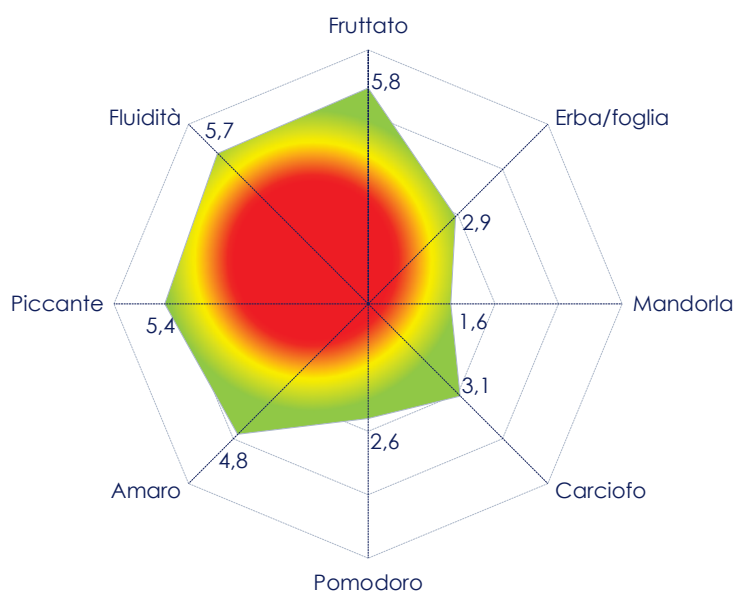

## SCHEDA DI VALUTAZIONE SENSORIALE

N. 11 del 08.11.2019  
N. accettazione 20195129-001

## Dritta

Fruttato medio-intenso, di tipo erbaceo, con sentori di carciofo, pomodoro e mandorla. Note di piccante ed amaro di media intensità. Colore verde con riflessi gialli; fluidità medio-elevata. Voto 7,9