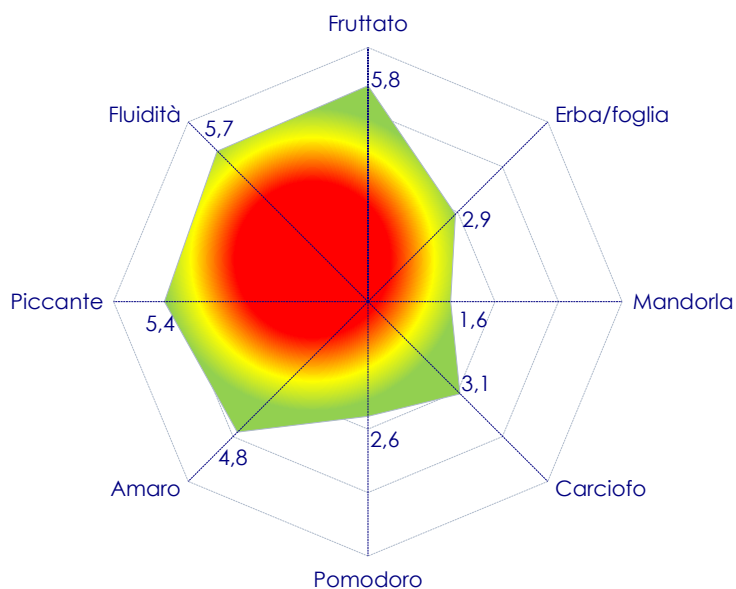

## SCHEDA DI VALUTAZIONE SENSORIALE

N. 11 del 08.11.2019  
N. accettazione 20195129-001

## Dritta

Fruttato medio-intenso, di tipo erbaceo, con sentori di carciofo, pomodoro e mandorla. Note di piccante ed amaro di media intensità. Colore verde con riflessi gialli; fluidità medio-elevata. Voto 7,9